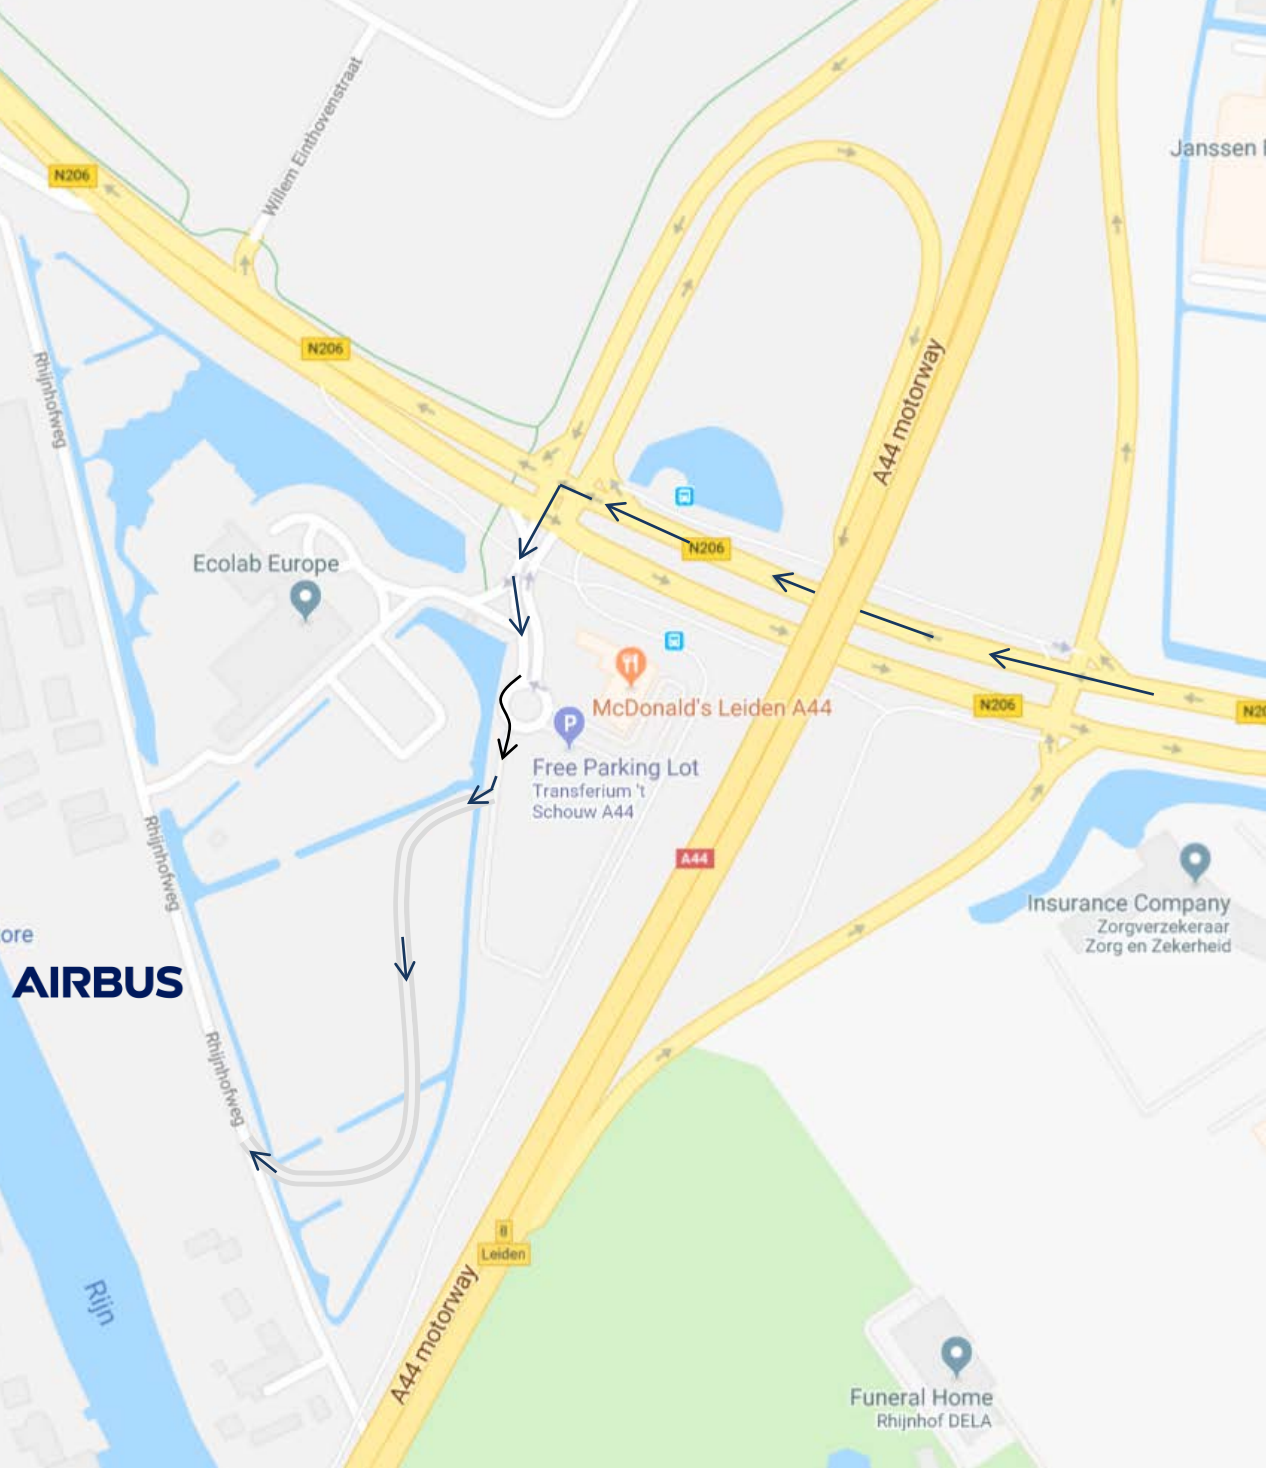

N206

Willem Einthovenstraat

N206

A44 motorway

Janssen

Ecolab Europe

N206

McDonald's Leiden A44

Free Parking Lot
Transferium 't
Schouw A44

N206

N206

A44

Insurance Company
Zorgverzekeraar
Zorg en Zekerheid

ore
AIRBUS

Rhijnhofweg

Rhijnhofweg

Rijn

A44 motorway

Leiden

Funeral Home
Rhijnhof DELA